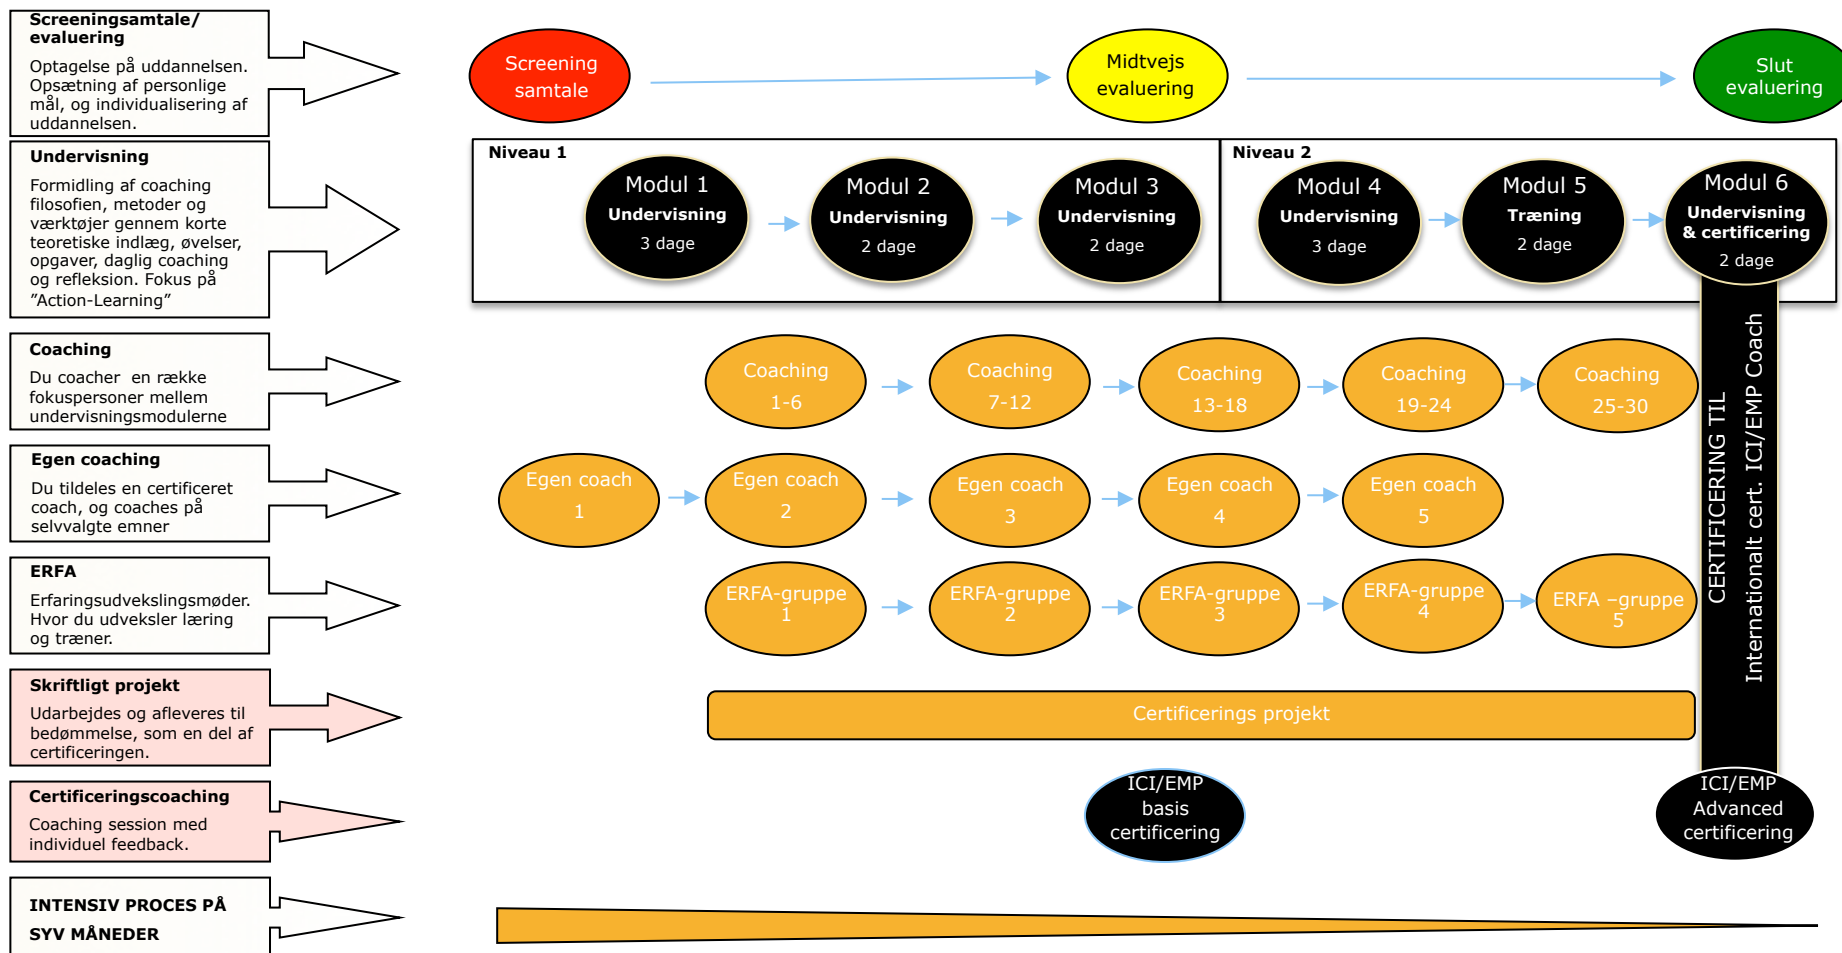

Empowermind – Coachuddannelsen

Coachuddannelse som eksternat* med internationalt anerkendt ICI og EMP certificering.

* EmpowerMinds internatuddannelser er to dage kortere, da dagene er længere. Læs mere på www.empowermind.dk eller ring til os på tel. 70 220 227